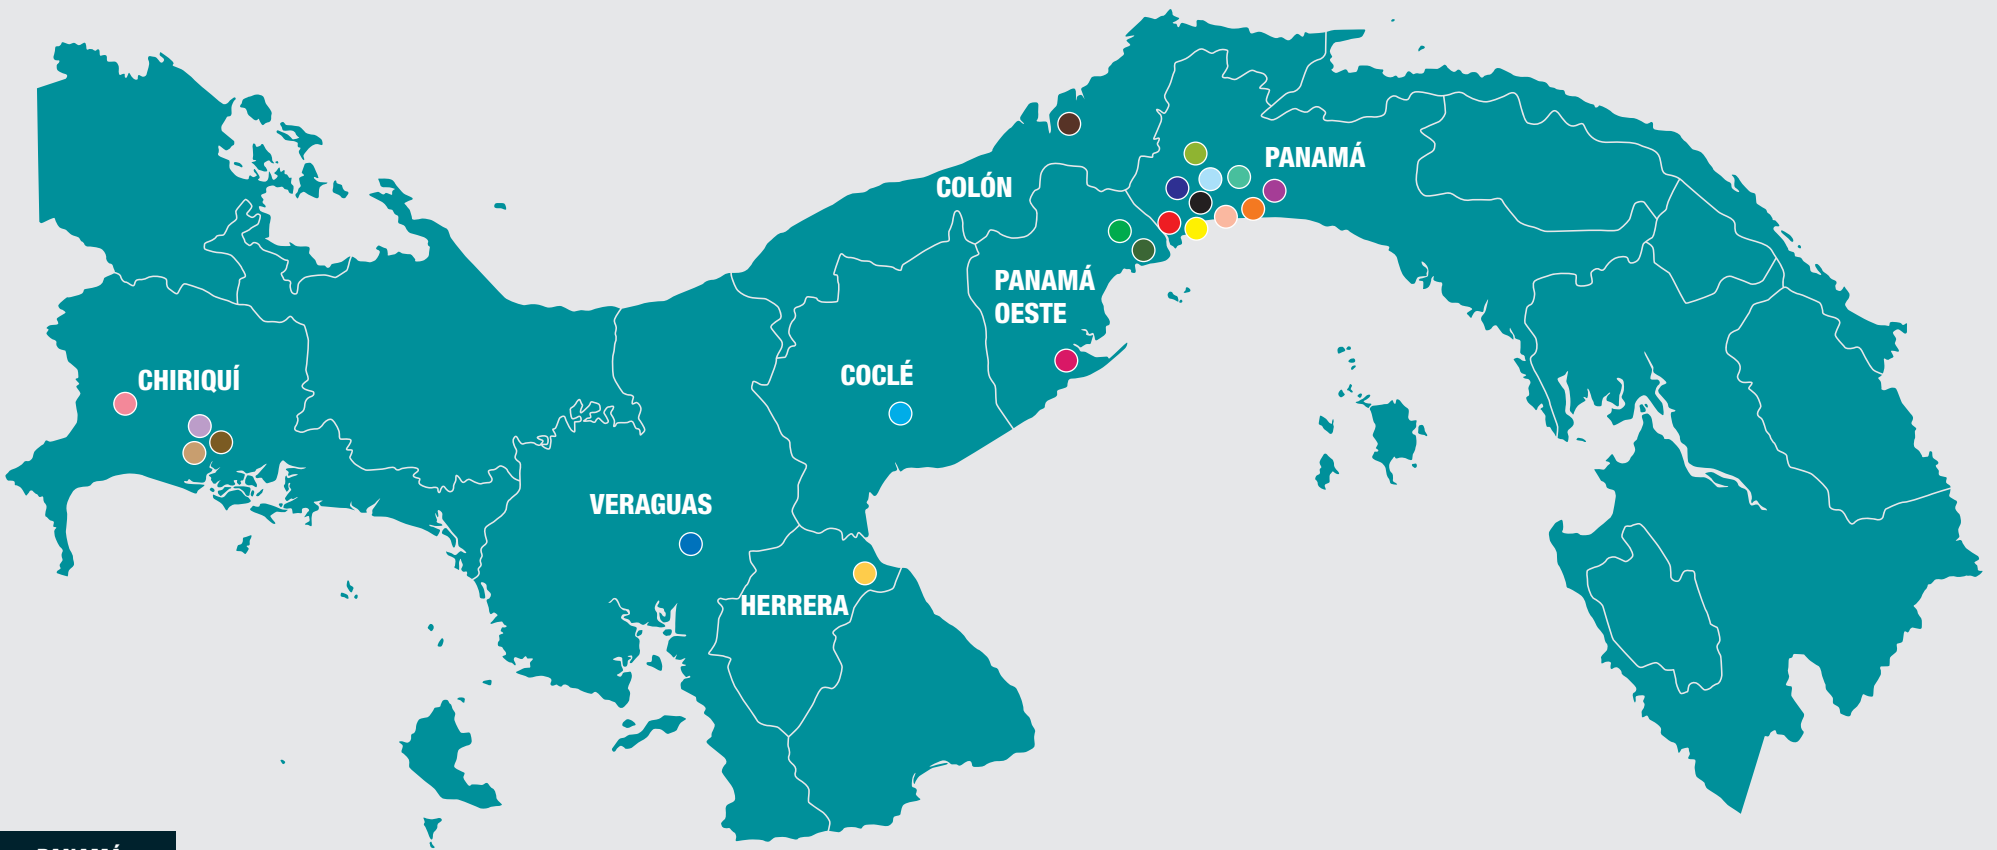

## PANAMÁ

**● CENTRO SERVICIO DE FÁBRICA MAKITA**  
Calle Diego Domínguez, Albrook Office Center, local n°4, planta baja, a un costado del SERTRACEN.  
Tel: 315-0305 / 315-0651

**● MEGA SERVICIOS Y ALQUILERES S.A.**  
Los andes, Ojo de Agua, detrás de estación de combustible Delta. San Miguelito.  
Tel: 398-0955 / 398-0019

## COCLÉ

**● MULTISERVICIOS MARIO**  
Calle 28 de Nov., entrando por la Estación de combustible Delta del Encanto, a 500mts de la Carretera Panamericana. Penonomé.  
Tel: 6742-5287 / 6441-2589